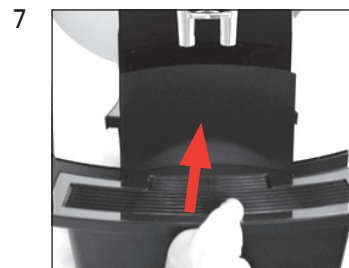

«Limpieza»