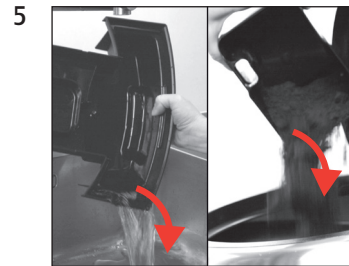

Limpiar la máquina

Duración estimada 20 min

Material necesario:

Pastillas JURA de limpieza de 3 fases
Pack de 6 uds. (Art. 24225)

Esta guía rápida no sustituye al «Modo de empleo WE8». Lea y respete en todo caso primero las indicaciones de seguridad y advertencias preventivas con el fin de evitar peligros.

Condición previa:

«Limpieza»

«Vaciar el depósito de posos»

«Limpieza»

«Máquina limpiando»
«Introducir pastilla»

«Máquina limpiando»
«Vaciar el depósito de posos»