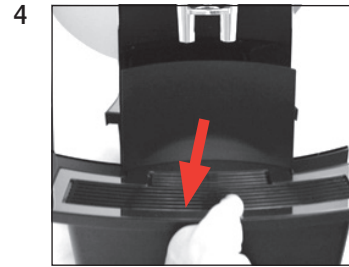

«Limpieza»