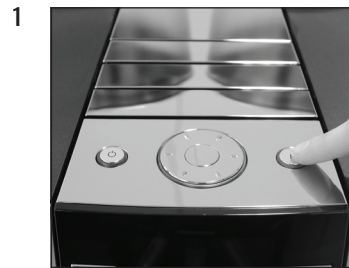

Deze beknopte gebruiksaanwijzing komt niet in de plaats van het "Gebruiksaanwijzing GIGA X8 Professional". Lees eerst de veiligheidsaanwijzingen en waarschuwingen aandachtig door, zodat u het apparaat veilig kunt gebruiken.

Voorwaarde: »Apparaat reinigen.«
(of: »Kies uw product a.u.b.«)

»Onderhoudsstatus (1/5)«