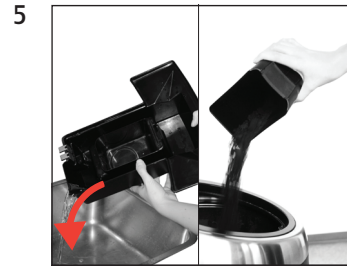

## Apparaat reinigen

Geschatte tijd 20 min.

Benodigd materiaal:  
2 in 1 reinigingstablet  
pot à 25 stuks (Art. 62535)  
doosje à 6 stuks (Art. 62715)

Deze beknopte gebruiksaanwijzing komt niet in de plaats van het "Gebruiksaanwijzing GIGA X8 Professional". Lees eerst de veiligheidsaanwijzingen en waarschuwingen aandachtig door, zodat u het apparaat veilig kunt gebruiken.

Voorwaarde: »Apparaat reinigen.«  
(of: »Kies uw product a.u.b.«)

»Onderhoudsstatus (1/5)«

»Koffieresidubak legen.«

»Rotary Switch indrukken.«

»Apparaat reinigt.«  
»Reinigungstablet inwerpen.«

»Rotary Switch indrukken.«