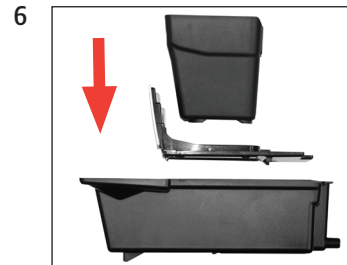

»Rotary Switch indrukken.«