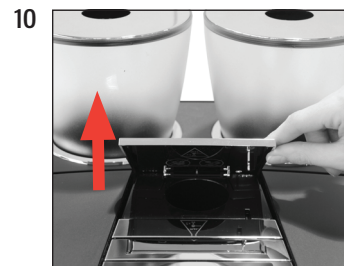

»Нажмите кнопку Rotary.«

»Кофе-машина выполняет очистку.«
»Опорожните контейнер для коф. отходов.«

»Очистка« / »Очистка успешно выполнена.«
»Выберите напиток:«