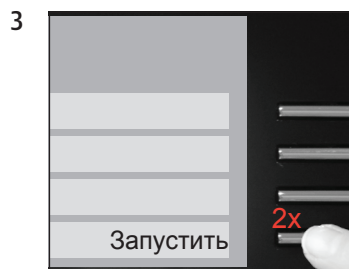

»Опорожните контейнер для коф. отходов.«