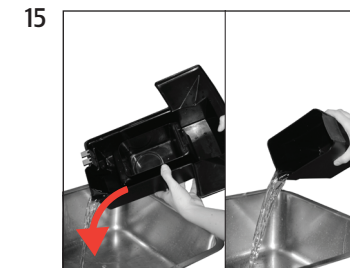

»Нажмите кнопку Rotary.«

»Кофе-машина выполняет очистку.«
»Опорожните контейнер для коф. отходов.«

»Очистка« / »Очистка успешно выполнена.«
»Выберите напиток:«