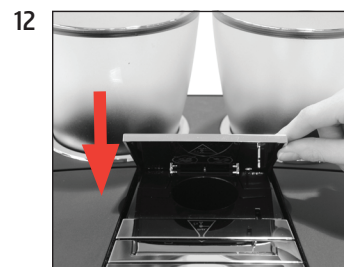

»Нажмите кнопку Rotary.«

»Кофе-машина выполняет очистку.«
»Опорожните контейнер для коф. отходов.«

»Очистка« / »Очистка успешно выполнена.«
»Выберите напиток:«