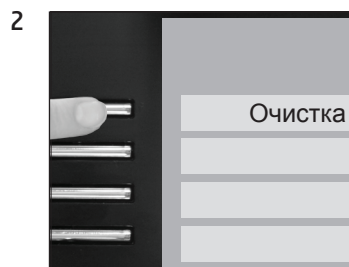

Условие: **»Очистить кофе-машину.«** (или: **»Выберите напиток:«**)

»Состояние обслуживания (1/5)«

»Опорожните контейнер для коф. отходов.«

»Нажмите кнопку Rotary.«

»Кофе-машина выполняет очистку.«
»Добавьте таблетку для очистки.«