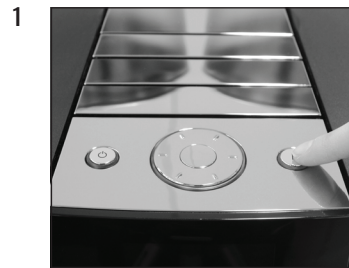

GIGA X8 Professional

Pulire il sistema del latte

Materiale necessario:

detergente cappuccinatore JURA
1000 ml (Art. 62536)

Le presenti istruzioni in breve non sostituiscono le «Istruzioni per l'uso GIGA X8 Professional». Come prima cosa si raccomanda di leggere e attenersi alle norme di sicurezza e avvertenze al fine di evitare situazioni di pericolo.

Condizione preliminare: **»Scegliere il prodotto:«**

»Stato di manutenzione (1/5)«