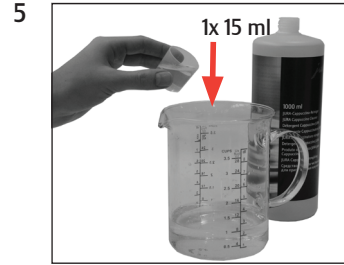

»Pulizia del sistema del latte in corso.«

»Acqua per pulizia sistema del latte«