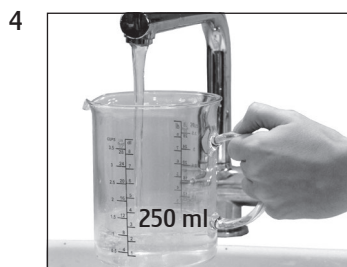

»System mleka jest czyszczony.«
»Woda do czyszczenia systemu mleka.«