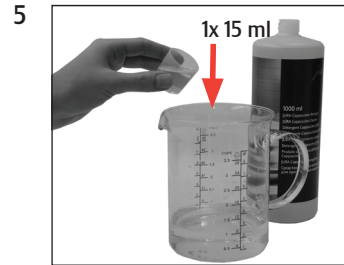

**»El sistema de leche se limpia.«
»Agua para limpieza del sistema de leche«**