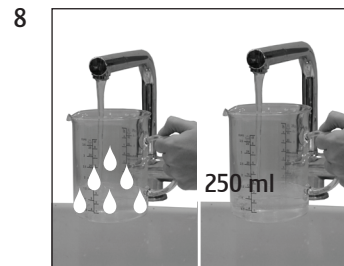

**»El sistema de leche se limpia.«
»La limpieza del sistema de leche se ha efectuado correctamente.«
»Por favor, seleccione su producto:«**