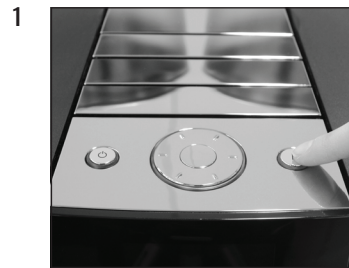

GIGA X8 Professional

Limpiar el sistema de leche

Material necesario:

detergente Cappuccino JURA
1000 ml (Art. 62536)

Esta guía rápida no sustituye al «Modo de empleo GIGA X8 Professional». Lea y respete en todo caso primero las indicaciones de seguridad y advertencias preventivas con el fin de evitar peligros.

Condición previa: **»Por favor, seleccione su producto:«**

»Estado de conservación (1/5)«