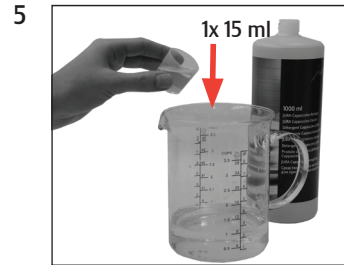

» Nettoyage du système de lait. «
» Eau pour nettoyage système de lait «