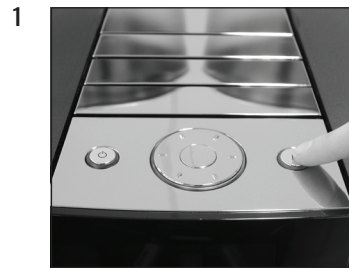

GIGA X8 Professional

Nettoyage du système de lait

Matériel nécessaire:
détergent Cappuccino JURA
1000 ml (Art. 62536)

Ce mode d'emploi abrégé ne remplace pas le « Mode d'emploi GIGA X8 Professional ». Tout d'abord, veuillez lire et respecter impérativement les consignes de sécurité et mise en garde afin d'éviter tous dangers.

Condition : » Choisissez votre produit : «

» Statut d'entretien (1/5) «