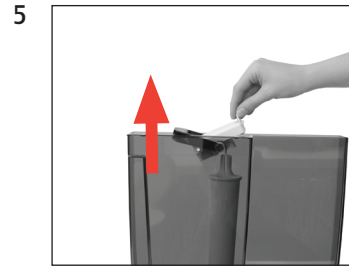

GIGA X8 Professional

Byte av filter

Använt material:
Filterpatron CLARIS Pro Blue
 1-pack (Art. 69670)

Den här snabbinstruktionen ersätter inte "Bruksanvisning GIGA X8 Professional". Läs igenom och följ säkerhetsföreskrifterna och varningstexterna så att du kan undvika alla risker.

Förutsättning: »Filterbyte«

»Skötselstatus (1/5)«

»Byt filter.« / »Tryck på Rotary Switch.«

»Filtret sköljs.«
 »Töm droppbrickan.«

»Filterbyte« / »Filtret har sköljts.«
 »Vänligen välj en produkt.«