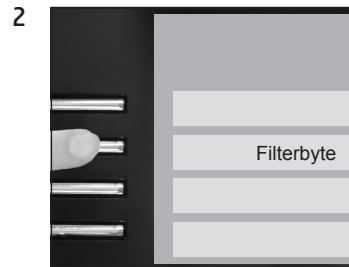

GIGA X8 Professional

Byte av filter

Använt material:
Filterpatron CLARIS Pro Blue
 1-pack (Art. 69670)

Den här snabbinstruktionen ersätter inte "Bruksanvisning GIGA X8 Professional". Läs igenom och följ säkerhetsföreskrifterna och varningstexterna så att du kan undvika alla risker.

Förutsättning: »Filterbyte«

»Skötselstatus (1/5)«

»Byt filter.« / »Tryck på Rotary Switch.«

»Filtret sköljs.«
 »Töm droppbrickan.«

»Filterbyte« / »Filtret har sköljts.«
 »Vänligen välj en produkt.«