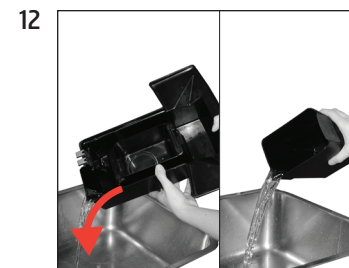

Förutsättning: »Filterbyte«

»Skötselstatus (1/5)«

»Byt filter.« / »Tryck på Rotary Switch.«

»Filtret sköljs.«
 »Töm droppbrickan.«

»Filterbyte« / »Filtret har sköljts.«
 »Vänligen välj en produkt.«