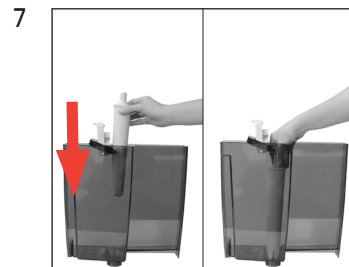

GIGA X8 Professional

Byte av filter

Använt material:
Filterpatron CLARIS Pro Blue
 1-pack (Art. 69670)

Den här snabbinstruktionen ersätter inte "Bruksanvisning GIGA X8 Professional". Läs igenom och följ säkerhetsföreskrifterna och varningstexterna så att du kan undvika alla risker.

Förutsättning: »Filterbyte«

»Skötselstatus (1/5)«

»Byt filter.« / »Tryck på Rotary Switch.«

»Filtret sköljs.«
 »Töm droppbrickan.«

»Filterbyte« / »Filtret har sköljts.«
 »Vänligen välj en produkt.«