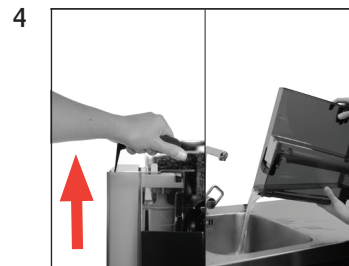

GIGA X8 Professional

Byte av filter

Använt material:
Filterpatron CLARIS Pro Blue
 1-pack (Art. 69670)

Den här snabbinstruktionen ersätter inte "Bruksanvisning GIGA X8 Professional". Läs igenom och följ säkerhetsföreskrifterna och varningstexterna så att du kan undvika alla risker.

Förutsättning: »Filterbyte«

»Skötselstatus (1/5)«

»Byt filter.« / »Tryck på Rotary Switch.«

»Filtret sköljs.«
 »Töm droppbrickan.«

»Filterbyte« / »Filtret har sköljts.«
 »Vänligen välj en produkt.«