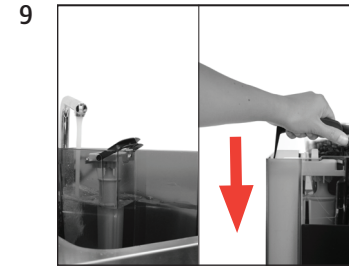

GIGA X8 Professional

Byte av filter

Använt material:
Filterpatron CLARIS Pro Blue
 1-pack (Art. 69670)

Den här snabbinstruktionen ersätter inte "Bruksanvisning GIGA X8 Professional". Läs igenom och följ säkerhetsföreskrifterna och varningstexterna så att du kan undvika alla risker.

Förutsättning: »Filterbyte«

»Skötselstatus (1/5)«

»Byt filter.« / »Tryck på Rotary Switch.«

»Filtret sköljs.«
 »Töm droppbrickan.«

»Filterbyte« / »Filtret har sköljts.«
 »Vänligen välj en produkt.«