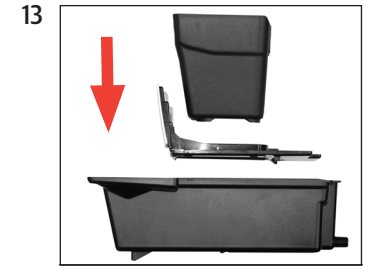

Förutsättning: »Filterbyte«

»Skötselstatus (1/5)«

»Byt filter.« / »Tryck på Rotary Switch.«

»Filtret sköljs.«
 »Töm droppbrickan.«

»Filterbyte« / »Filtret har sköljts.«
 »Vänligen välj en produkt.«