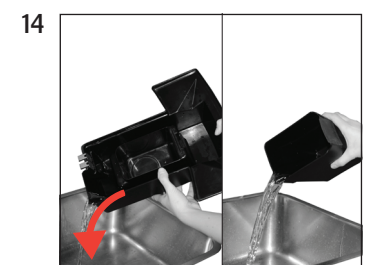

Precondition: »Decalcify machine.«  
(or »Please select product:«)

»Maintenance status (1/5)«

»Empty drip tray.«

»Pour descaling agent into water tank.«

»Press the Rotary Switch.«

»Machine is being descaled.«  
»Empty drip tray.«

»Fill water tank.«

»Press the Rotary Switch.«

»Machine is being descaled.«  
»Empty drip tray.«

»Descal« / »Descaling complete.«

»Please select product:«