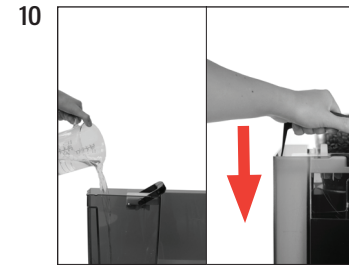

Precondition: »Decalcify machine.«  
(or »Please select product:«)

»Maintenance status (1/5)«

»Empty drip tray.«

»Pour descaling agent into water tank.«

»Press the Rotary Switch.«

»Machine is being descaled.«  
»Empty drip tray.«

»Fill water tank.«

»Press the Rotary Switch.«

»Machine is being descaled.«  
»Empty drip tray.«

»Descal« / »Descaling complete.«

»Please select product:«