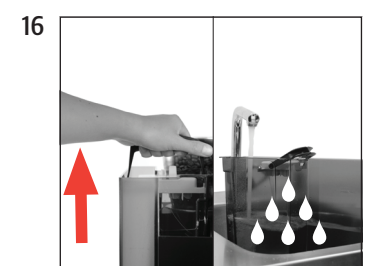

Precondition: »Decalcify machine.«  
(or »Please select product:«)

»Maintenance status (1/5)«

»Empty drip tray.«

»Pour descaling agent into water tank.«

»Press the Rotary Switch.«

»Machine is being descaled.«  
»Empty drip tray.«

»Fill water tank.«

»Press the Rotary Switch.«

»Machine is being descaled.«  
»Empty drip tray.«

»Descal« / »Descaling complete.«

»Please select product:«