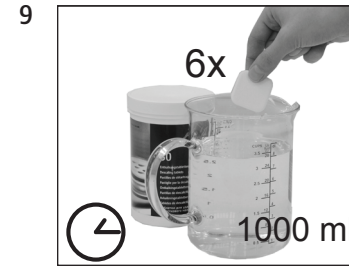

Precondition: »Decalcify machine.«  
(or »Please select product:«)

»Maintenance status (1/5)«

»Empty drip tray.«

»Pour descaling agent into water tank.«

»Press the Rotary Switch.«

»Machine is being descaled.«  
»Empty drip tray.«

»Fill water tank.«

»Press the Rotary Switch.«

»Machine is being descaled.«  
»Empty drip tray.«

»Descal« / »Descaling complete.«

»Please select product:«