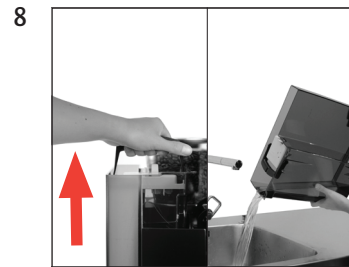

Precondition: »Decalcify machine.«  
(or »Please select product:«)

»Maintenance status (1/5)«

»Empty drip tray.«

»Pour descaling agent into water tank.«

»Press the Rotary Switch.«

»Machine is being descaled.«  
»Empty drip tray.«

»Fill water tank.«

»Press the Rotary Switch.«

»Machine is being descaled.«  
»Empty drip tray.«

»Descal« / »Descaling complete.«

»Please select product:«