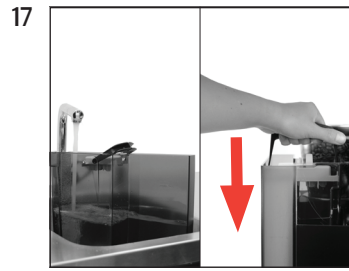

Precondition: »Decalcify machine.«  
(or »Please select product:«)

»Maintenance status (1/5)«

»Empty drip tray.«

»Pour descaling agent into water tank.«

»Press the Rotary Switch.«

»Machine is being descaled.«  
»Empty drip tray.«

»Fill water tank.«

»Press the Rotary Switch.«

»Machine is being descaled.«  
»Empty drip tray.«

»Descal« / »Descaling complete.«

»Please select product:«